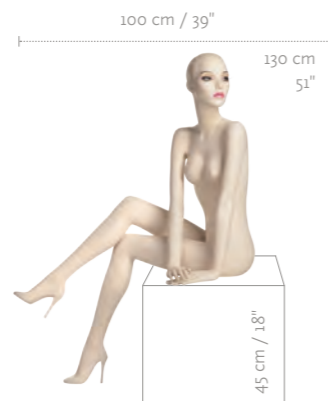

VOF-05

VOF-06

VOF-03

VOF-04

VOF-02

VOF-07

VOF-07

MEASUREMENTS	EU	US
HEIGHT	183 cm	72"
BUST	84 cm	33"
WAIST	72 cm	28"
HIP	87 cm	34"
CUP SIZE	75 B	34 B
CLOTHES SIZE	34-36	6-8
SHOE SIZE	38/39	8½
HEEL HEIGHT	10 cm	4"