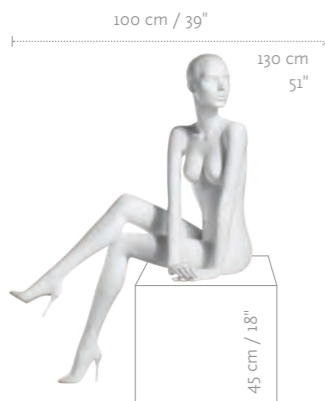

VOF-05

VOF-06

VOF-03

VOF-04

VOF-02

VOF-07

VOF-07

MEASUREMENTS	EU	US
HEIGHT	183 cm	72"
BUST	84 cm	33"
WAIST	72 cm	28"
HIP	87 cm	34"
CUP SIZE	75 B	34 B
CLOTHES SIZE	34-36	6-8
SHOE SIZE	38/39	8½
HEEL HEIGHT	10 cm	4"