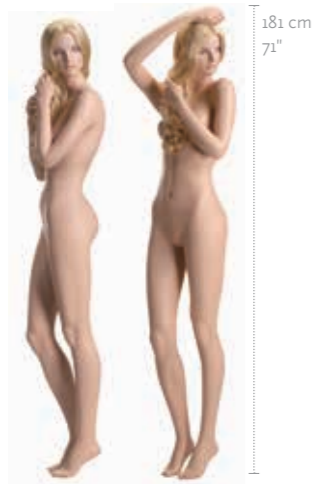

VSF-09

VSF-10

MEASUREMENTS	EU	US
HEIGHT	179 cm	70"
BUST	82 cm	32"
WAIST	60 cm	24"
HIP	87 cm	34"
CUP SIZE	75 B	34 B
CLOTHES SIZE	34-36	6-8
SHOE SIZE	38/39	8½
HEEL HEIGHT	8 cm	3"

**COLOR**

WHITE	1313
-------	------

VSF-02

VSF-10

VSF-09

VSF-03

BELINDA  
MAKE-UP VSF-B

JAMIE  
MAKE-UP VSF-A

JAMIE  
MAKE-UP VSF-C

VSF-01 VSF-11A

VSF-04 VSF-05

VSF-06 VSF-07 VSF-02

VSF-11 VSF-03

VSF-08

VSF-09

VSF-10

MEASUREMENTS	EU	US
HEIGHT	179 cm	70"
BUST	82 cm	32"
WAIST	60 cm	24"
HIP	87 cm	34"
CUP SIZE	75 B	34 B
CLOTHES SIZE	34-36	6-8
SHOE SIZE	38/39	8½
HEEL HEIGHT	8 cm	3"