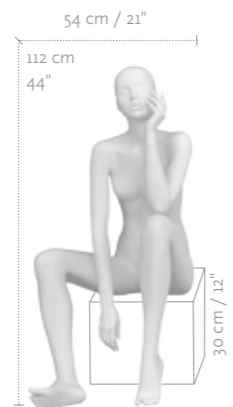

VSF-09

VSF-10

MEASUREMENTS	EU	US
HEIGHT	179 cm	70"
BUST	82 cm	32"
WAIST	60 cm	24"
HIP	87 cm	34"
CUP SIZE	75 B	34 B
CLOTHES SIZE	34-36	6-8
SHOE SIZE	38/39	8½
HEEL HEIGHT	8 cm	3"

**COLOR**

WHITE	1313
-------	------

VSF-04 VSF-05

VSF-06 VSF-07 VSF-02

VSF-11 VSF-03

VSF-08

VSF-09

VSF-10

MEASUREMENTS	EU	US
HEIGHT	179 cm	70"
BUST	82 cm	32"
WAIST	60 cm	24"
HIP	87 cm	34"
CUP SIZE	75 B	34 B
CLOTHES SIZE	34-36	6-8
SHOE SIZE	38/39	8½
HEEL HEIGHT	8 cm	3"