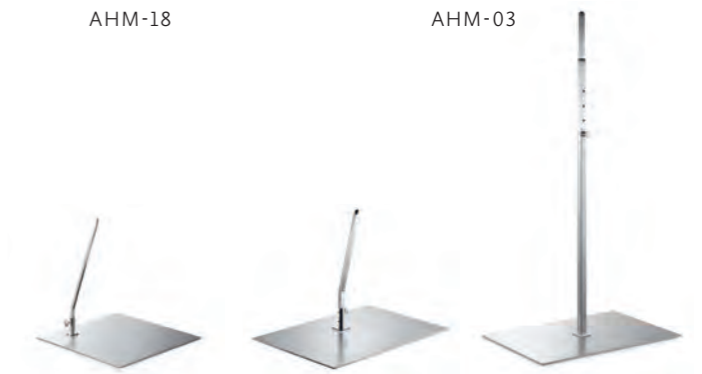

AHM-18

AHM-03

AHM-08

AHM-10

AHM-11

MEASUREMENTS	EU	US
HEIGHT approx.	184 cm	72,5"
CLOTHES SIZE	M	M
CLOTHES SIZE AHM-15/16	L	L
CLOTHES SIZE AHM-20	XXL	XXL
SHOE SIZE	42-43	9
FURTHER MEASUREMENTS ON REQUEST		
COLORS		
WHITE		1313
SUEDE BLACK (AHM-15 / AHM-16)		3406

AM-01	AM-02	AM-03
400 X 400 X 4 mm	600 X 400 X 6 mm	600 X 400 X 6 mm
AHM-04 AHM-05 AHM-06	AHM-01 AHM-02 AHM-03	AHM-17
AHM-12 AHM-13 AHM-14 AHM-15 AHM-18 AHM-19 AHM-20	AHM-07 AHM-08 AHM-09	max. adjustable height incl. AHM-17 258 cm
		min. adjustable height incl. AHM-17 208 cm