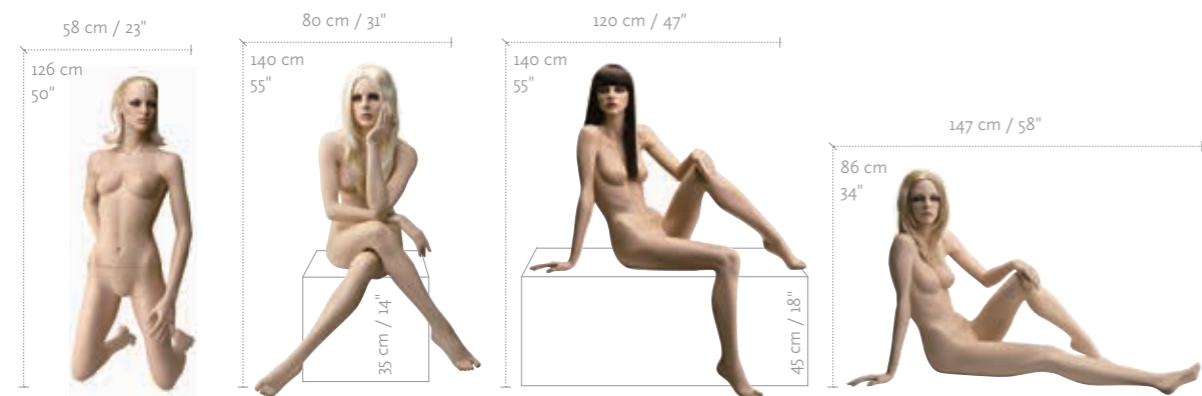

TIANNA
MAKE-UP TWILIGHT

NINA
MAKE-UP MYSTIC

NINA
MAKE-UP NATURAL PALE

AUF-04 AUF-02 AUF-03

AUF-05 AUF-13

AUF-07 AUF-08 AUF-01

AUF-06 AUF-03A

AUF-09 AUF-10 AUF-12 AUF-11

MEASUREMENTS	EU	US
HEIGHT	184 cm	72"
BUST	85 cm	34"
WAIST	60 cm	24"
HIP	89 cm	35"
CUP SIZE	75 B	34 B
CLOTHES SIZE	36	8
SHOE SIZE	38/39	8½
HEEL HEIGHT	8 cm	3"

COLORS	
SKIN TONE CCM	2105
SKIN TONE SUNTAN	2112
WHITE	1313